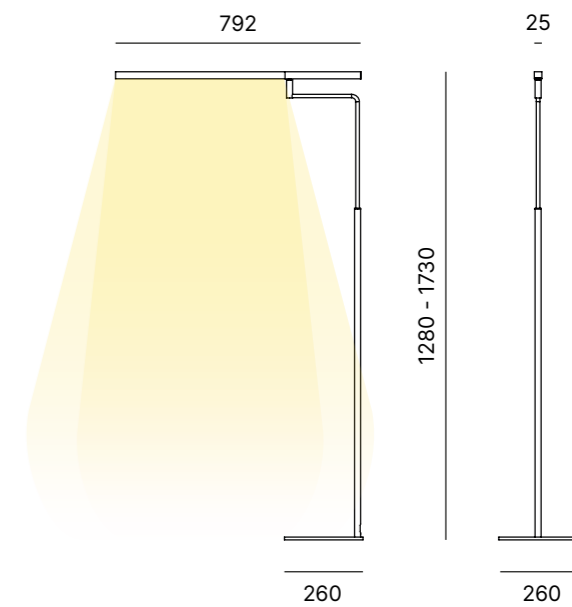

Floor lamp

MINISTICK

Floor lamp in powder coated aluminium. Brushed anodized aluminium shade and high-efficiency microprismatic diffuser.

Lampada da terra in alluminio verniciato. Paralume in alluminio spazzolato anodizzato e diffusore microprismatico ad alta efficienza.

15W LED
110-240V
3000K
CRI90
Touch Dimm

CE IP20 24V 1850lm MacAdam Step 3

LAMP FINISH OPTIONS
FINITURE LAMPADA