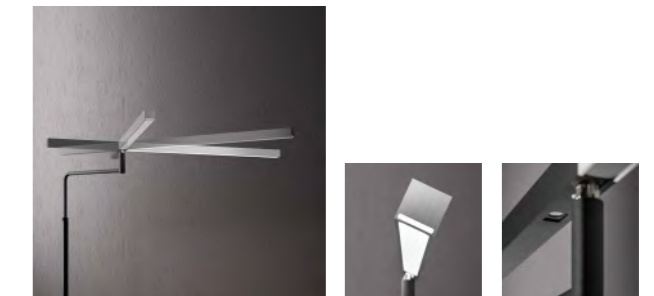

±45° rotation

Touch dimmer function

DETAILS
DETTAGLI

±170° rotation