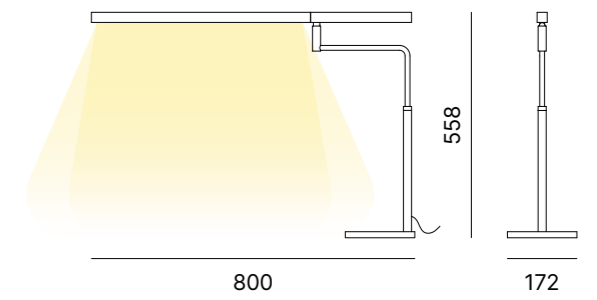

Table lamp

MINISTICK

Table lamp in powder coated aluminium. Brushed anodized aluminium shade and high-efficiency microprismatic diffuser.

Lampada da tavolo in alluminio verniciato. Paralume in alluminio spazzolato anodizzato e diffusore microprismatico ad alta efficienza.

15W LED
110-240V
3000K
CRI90
Touch Dimm