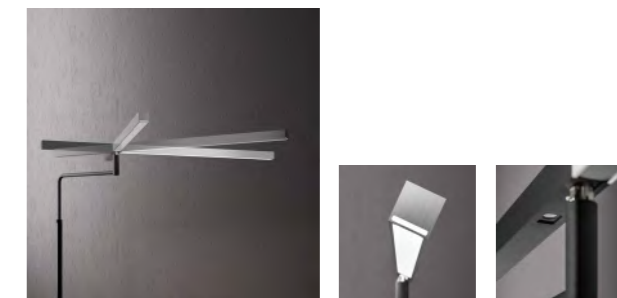

DETAILS
DETTAGLI

±170° rotation

±45° rotation

Touch dimmer function