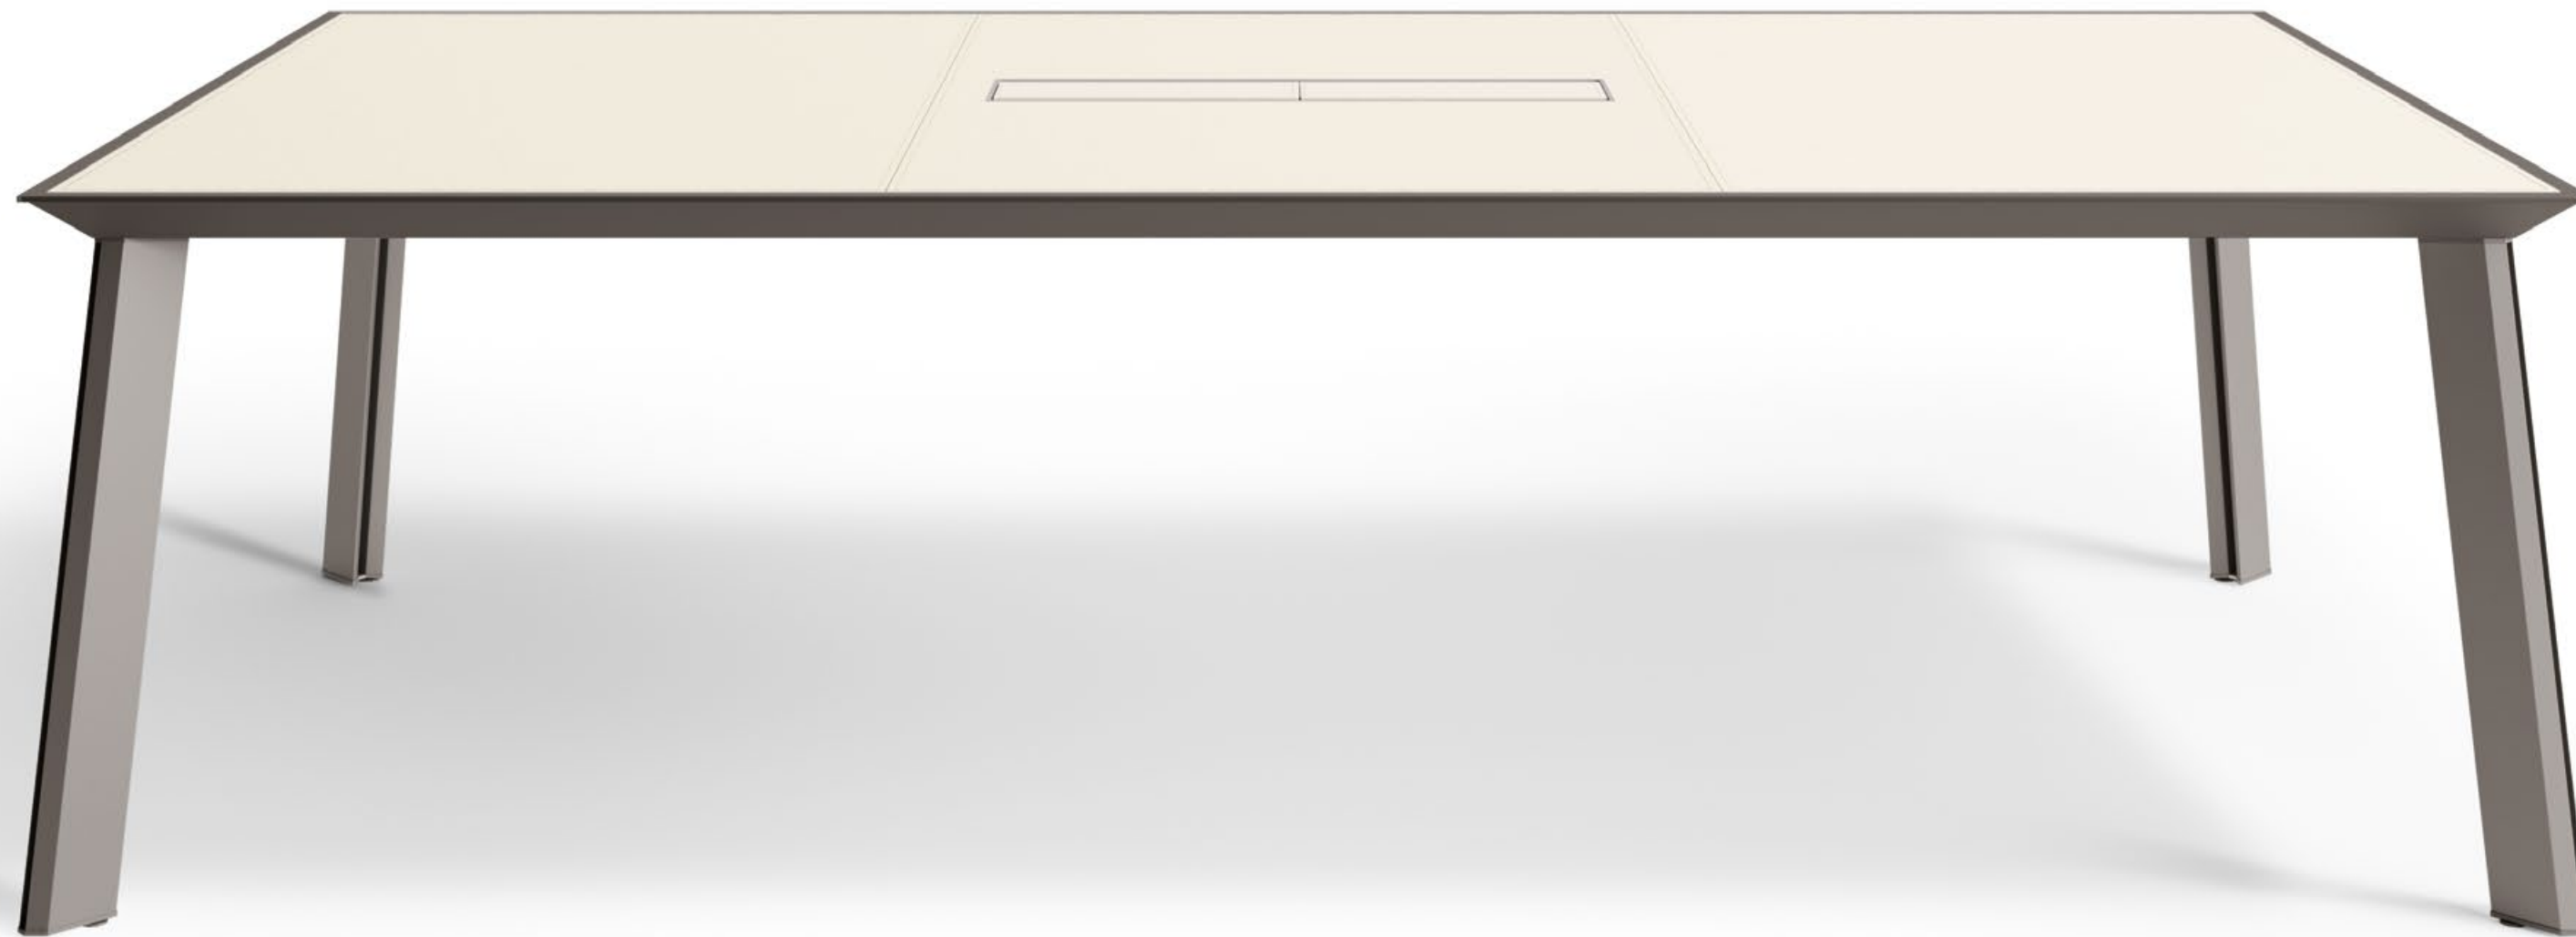

02

Do you want to know what I think? This is an excellent example of high quality in a compact size.

Posso dire una cosa? Questo è un eccellente esempio di alta qualità in dimensioni ridotte.

STRUTTURA / FRAME: Zinc. **PIANO** / TOP: Cuoio Bianco/White Leather.
MISURA / SIZE: 240 X 120 cm.