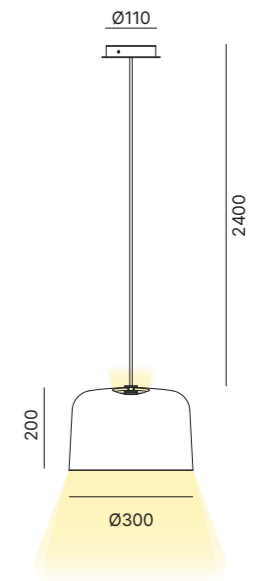

Pendant lamp

ADD

Pendant lamp with pottery shade in different colors with glossy white inside.

Lampada a sospensione con paralume in ceramica in varie finiture con interno smaltato bianco lucido.

MAX 1XE27 100W
220-240V
T/fase

CE IP20