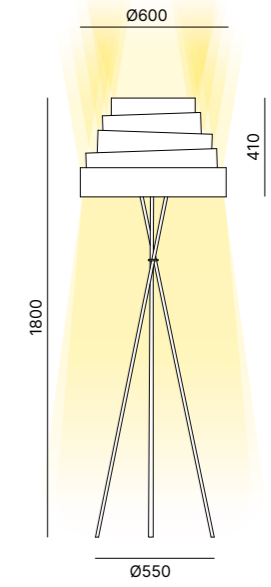

SHADE FINISH OPTIONS FINITURE PARALUME