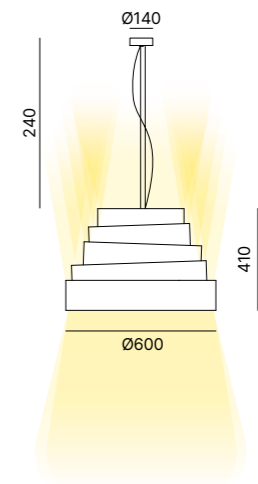

SHADE FINISH OPTIONS FINITURE PARALUME

CEILING ROSE ROSONE

Babel collection