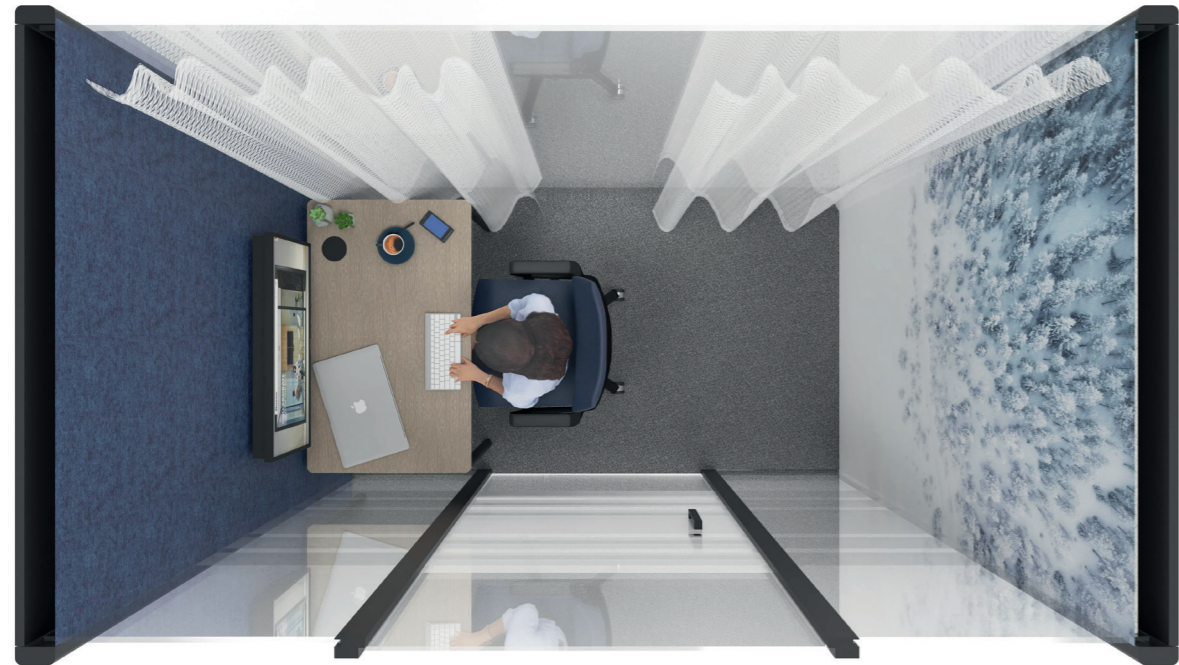

DIALOGUE CUBE

TRAVAILLER SANS ÊTRE DÉRANGÉ

Rien de plus précieux qu'un bon lieu de retraite. Les visioconférences au quotidien sont plus que jamais au cœur de l'activité. Les collaborateurs ont besoin d'un espace dans lequel ils peuvent tenir des visioconférences sans être dérangés. Le dialogue cube satisfait précisément les attentes du monde du travail de demain. Un entretien productif ou une visioconférence rondement menée dans un cadre détendu permet d'économiser du temps et de l'argent tout en faisant progresser sensiblement vos projets.