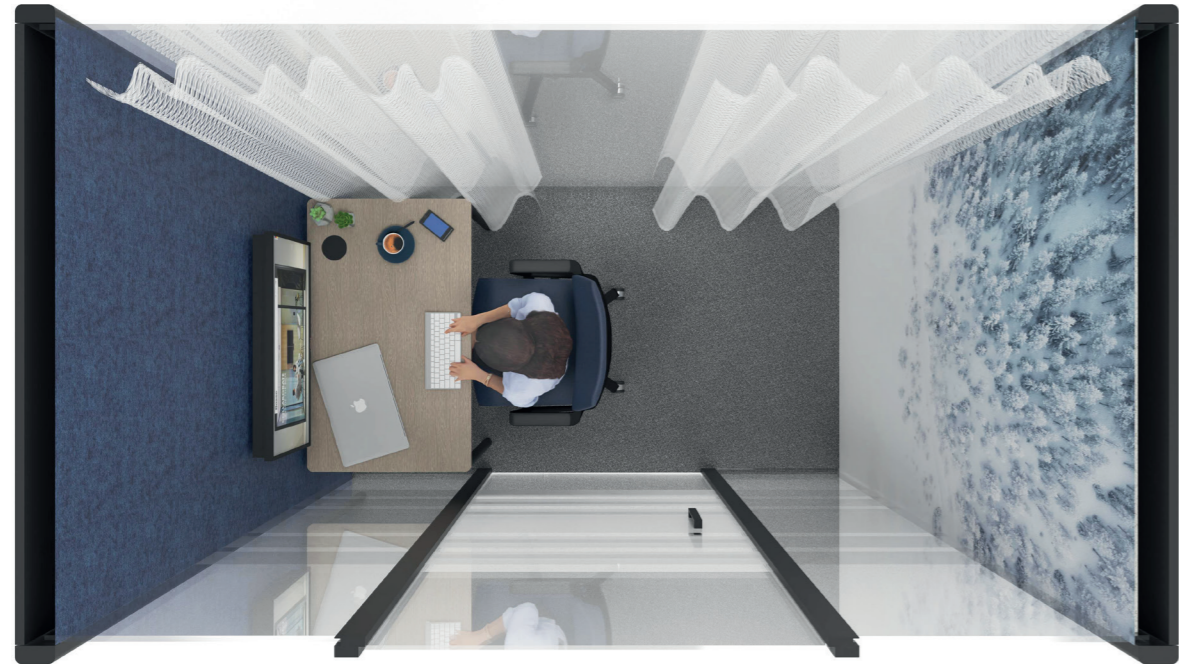

Bosse

SOLUTIONS 2021

BOSSE SOLUTIONS

ESPACE D'ACCUEIL

Dès qu'un client entre dans un espace, c'est la première impression qu'il en a qui détermine s'il va s'y sentir à l'aise et bienvenu. Le programme d'aménagement modul space de qualité élevée combine le design intemporel du Bauhaus avec le principe simple de la modularité. Il vous offre des solutions intelligentes pour le bureau et des concepts d'espaces complets, ajustés aux besoins d'aujourd'hui et de demain. L'atmosphère spatiale qui en résulte immerge dès l'arrivée à l'accueil et ouvre une porte favorable à tout entretien constructif.

BOSSE SPACE CUBE

RESTER FLEXIBLE

Un design intelligent orienté sur l'avenir. Le Bosse Cube offre un cadre raffiné à des entretiens confidentiels. Parfait en tant que salle de réunion, pour le travail collaboratif et comme bureau individuel. Les espaces sont flexibles et modulables tant ils sont distinctifs du corps du bâtiment. Le système de la série 4 se laisse installer en toute efficacité, et est équipé d'un éclairage et d'une aération intégrés dans le plafond.

DIALOGUE CUBE

TRAVAILLER SANS ÊTRE DÉRANGÉ

Rien de plus précieux qu'un bon lieu de retraite. Les visioconférences au quotidien sont plus que jamais au cœur de l'activité. Les collaborateurs ont besoin d'un espace dans lequel ils peuvent tenir des visioconférences sans être dérangés. Le dialogue cube satisfait précisément les attentes du monde du travail de demain. Un entretien productif ou une visioconférence rondement menée dans un cadre détendu permet d'économiser du temps et de l'argent tout en faisant progresser sensiblement vos projets.