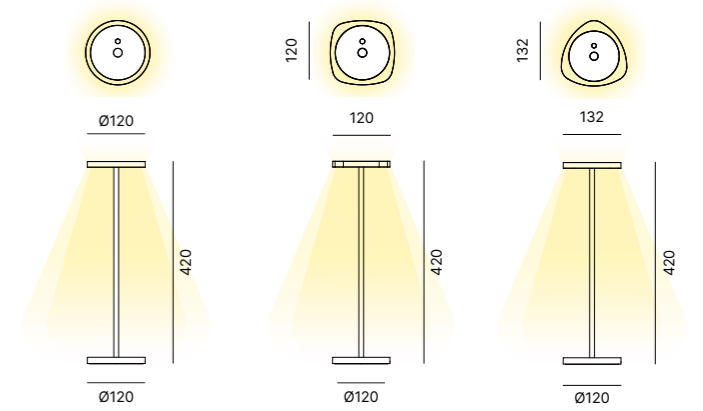

Table lamp

CD LED

Polycarbonate lamp diffuser with transparent or colored PMMA ring, powder coated metal frame.
Diffusore in policarbonato con anello in PMMA trasparente o colorato, struttura in metallo verniciato.

9,5W LED
110-240V
2700K
CRI90
Gesture dimm

CE IP20 24V 1020lm MacAdam Step 3