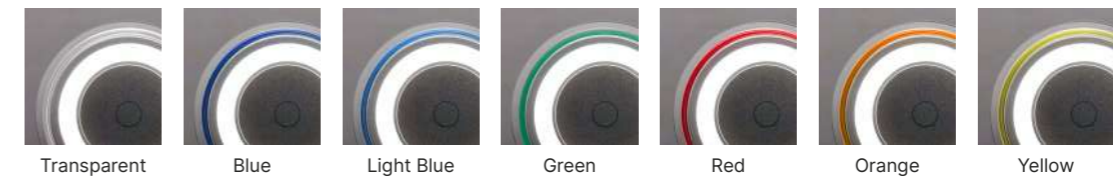

Black Goffratino

FINISH OPTIONS
FINITURE