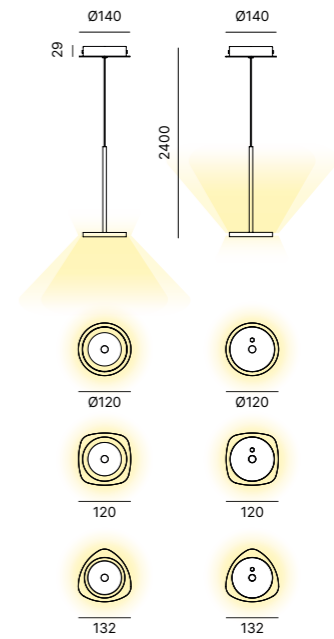

Lampada da sospensione a luce diretta o indiretta. Diffusore in policarbonato con anello in PMMA trasparente o colorato, struttura in metallo verniciato.

9,5W LED
110-240V
2700K
CRI90
ON-OFF | T-fase

CE IP20 LED 24V 1020lm MacAdam Step 3