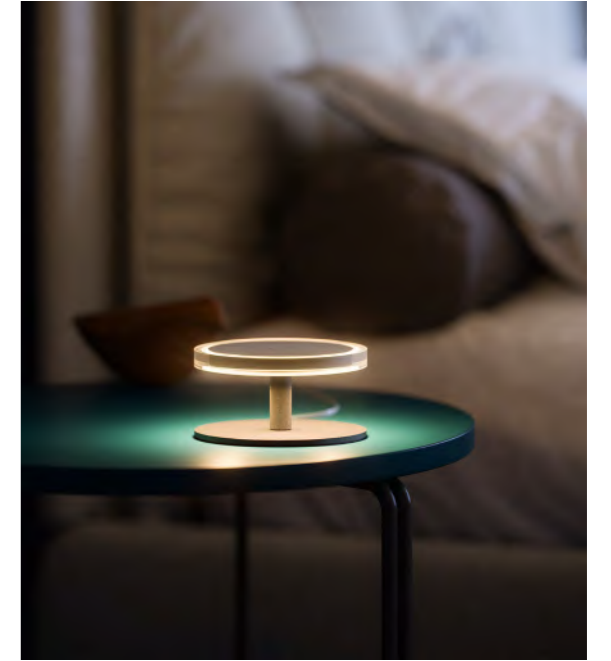

**Geometries of style.
An minimalistic lamp, with
a sophisticated soul and an
assemblable structure.
CD Led can be customised in
terms of shape and colour, to
adapt it to tables in different
settings, including residential
and hospitality use.**

**Geometrie di stile.
Una lampada minimale, con un'anima sofisticata e una
struttura multiforme: CD Led si può personalizzare
nelle forme e nei colori per adattarla ai tavoli di diversi
contesti, residenziali e ricettivi.**

The CD Led base is available in a conical or circular version and the structure can be completed with a geometric element, available in a circular, square or triangular shape and customisable in numerous colours.

The powerful led light is adjustable with a mechanical dimmer, ideal for lighting reception areas, coffee tables, living room tables and bedside cabinets with personality.

La luce a led è potente e regolabile tramite un meccanismo dimmer, ideale per illuminare con personalità reception, tavolini, tavoli della zona giorno e comodini dell'area notte.