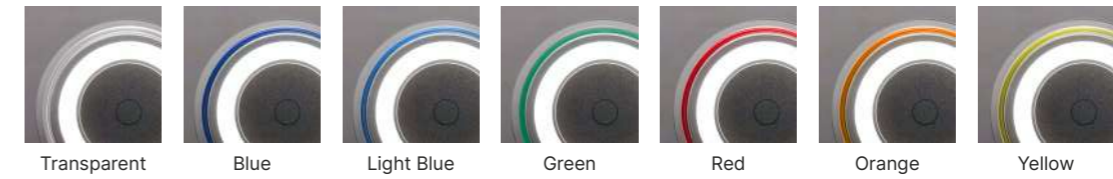

FINISH OPTIONS
FINITURE