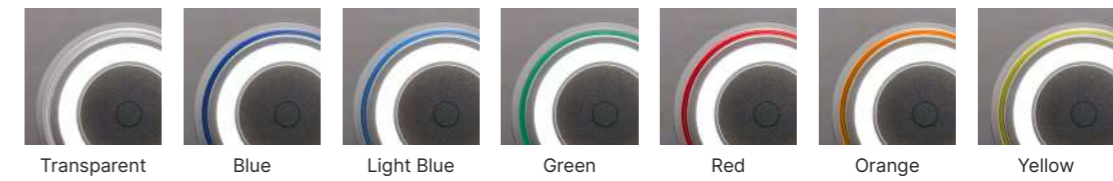

FINISH OPTIONS
FINITURE