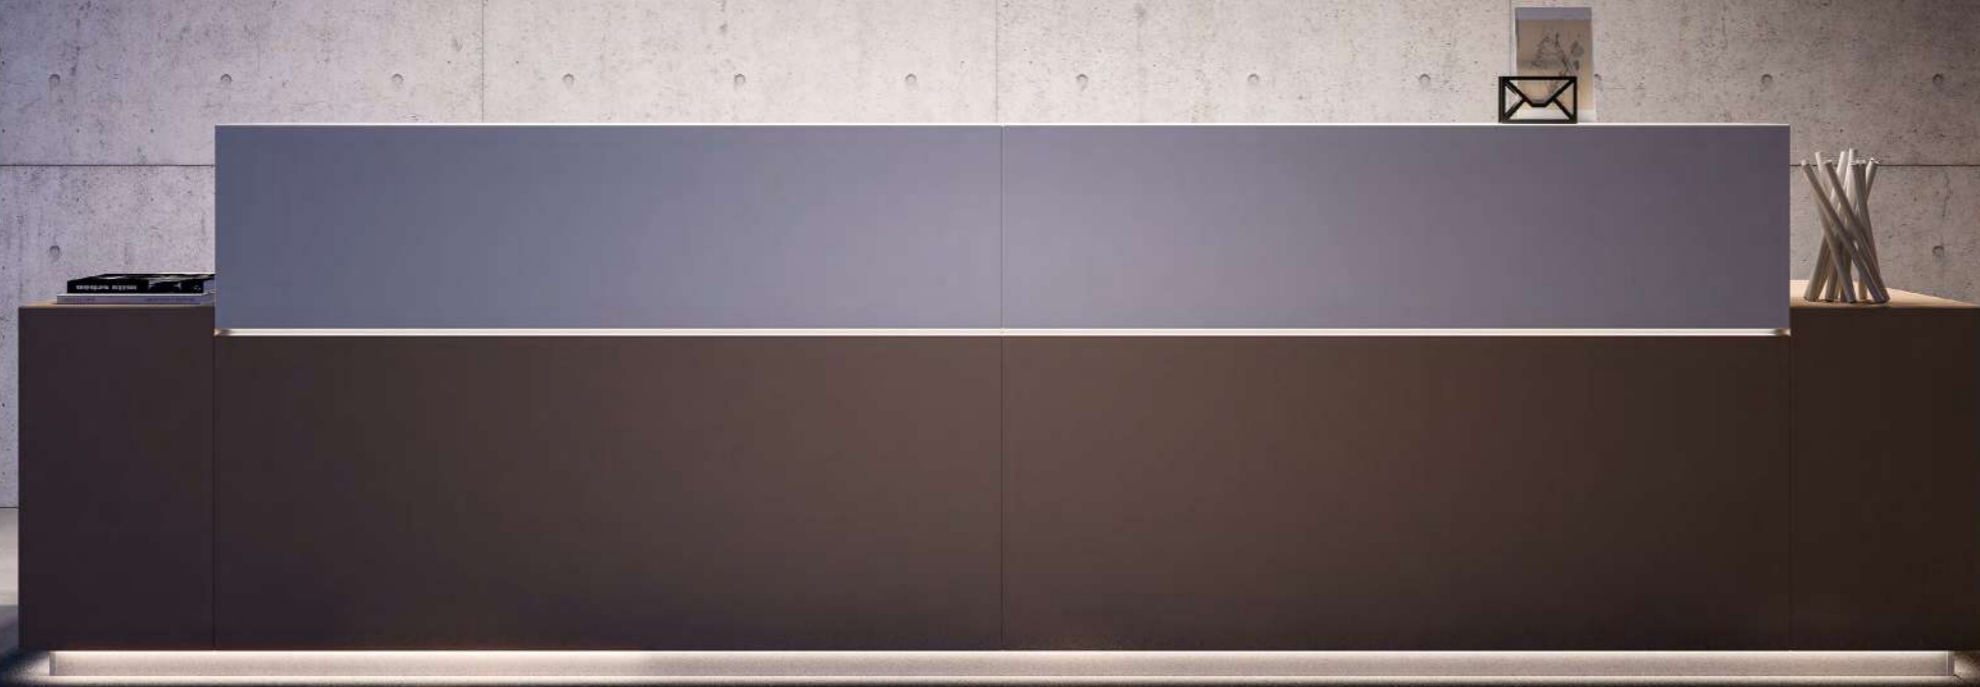

CD LED pendant lamps | Black Goffratino
Z1 reception desk | Beige and White lacquered

Lighting & Acoustic Collection