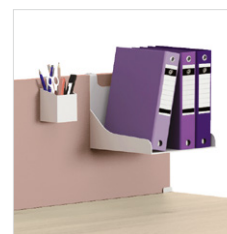

## La gamme bench par excellence !

Grâce à son large choix de plateaux et piètements, la gamme Cinétic s'adapte à tous vos agencements de bureaux simples, partagés ou en open space.

Bureau Cinétic 3 postes face à face, éléments de départ et suivants, piètement A bois Blanc/Hêtre Naturel HN avec plateau Blanc/Acacia BA et 4 postes face à face, piètement Arche Anthracite AN avec plateau Blanc BL  
Panneaux écrans (p.182) frontaux avec angles arrondis, tissu Paprika A29 et frontaux avec échancrures et angles arrondis, tissu Islande A30 - Caissons de rangement (p.158) métal Anthracite AN - Supports écrans sur vérins (p.188) coloris Titane  
Fauteuils Olympe (p.268) avec soutien lombaire 2D, dossiers résille Noire NO, assises tissu Glacier A13 et Islande A30

## Exemples de configurations

Élément de départ + extension latérale

Plan droit + extension convivialité

Plan droit + extension latérale

Plan droit + retour avec pied de soutien

Plan droit + retour avec caisson de soutien

Élément de départ + liaison

- + Esprit épuré et contemporain
- + Postes personnalisables  
grâce aux nombreux accessoires disponibles

**Piètement métallique en forme de A**  
très tendance  
+  
Dégagement latéral pratique  
pour accès aux tiroirs des caissons