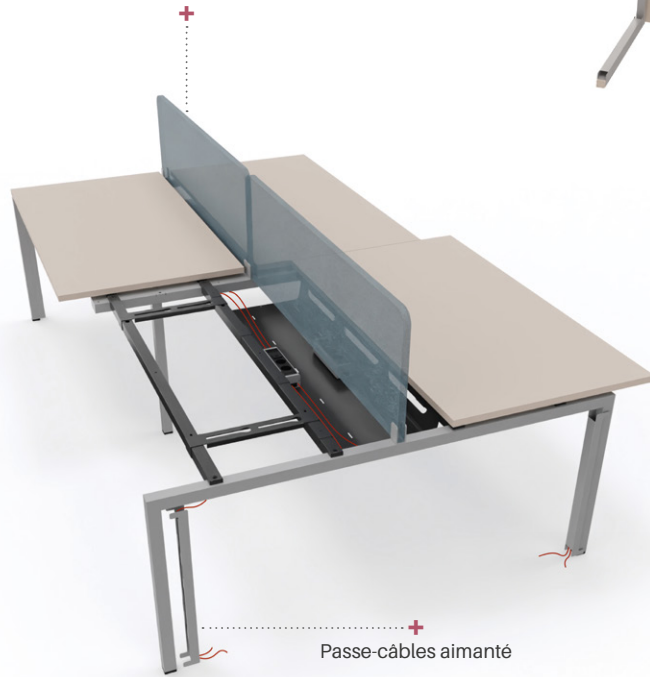

## CARACTÉRISTIQUES

**Plateau mélaminé haute qualité**  
(ép. 25 mm)

**Piètements très résistants**  
(tubes 4 x 4 cm) équipés de vérins de mise à niveau

**Pied intermédiaire en retrait**  
sur les postes face à face  
(éléments suivants)

### AU CHOIX

- Postes **simples ou Bench** face à face
- **4 piètements disponibles**
- **Plateau uni ou bicoloré** (sur pieds A uniquement) : plateau blanc / chants tons bois avec 2 angles arrondis côté utilisateur
- **4 longueurs** + plan Manager en L.200 cm
- **Avec échancrures ou opercules** (sur plateaux fixes)
- **Plateaux coulissants disponibles** (sur pied Arche uniquement) pour accès plus facile à l'électrification
- **Retours et extensions possibles**

### EN OPTION

- **Électrification facile** : plusieurs goulottes disponibles
- **Voile de fond** métallique
- Kit de **4 pieds réglables en hauteur** (Arche uniquement)
- **Passe-câbles aimanté**
- **Support Unité Centrale**

### COMPLÉTEZ VOTRE GAMME

Retrouvez toutes nos options  
p.138

Panneau écran frontal de séparation  
pour la confidentialité

Passe-câbles aimanté

Plateaux fixes avec échancrures  
ou 2 opercules intégrés (Ø 8 cm, coloris Gris Alu)