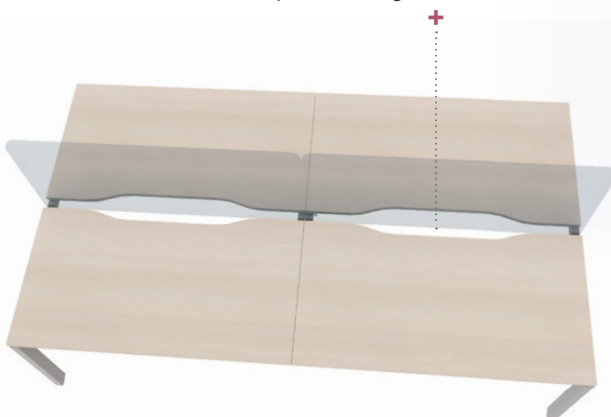

### COMPLÉTEZ VOTRE GAMME

Retrouvez toutes nos options  
p.138

Panneau écran frontal de séparation  
pour la confidentialité

Passe-câbles aimanté

Plateaux fixes avec échancrures  
ou 2 opercules intégrés (Ø 8 cm, coloris Gris Alu)

Pied intermédiaire en retrait  
sur postes face à face

2 poutres structurales par plateau  
(sauf poste face à face fixe)

Électrification facile : goulotte MaxiLoad  
très grande capacité (en option)

**Bureau Cinétic** poste face à face pied A Blanc BL et plateaux Acacia AC