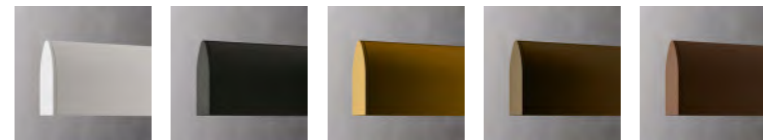

LAMP FINISH OPTIONS
FINITURE LAMPADA

Matt White Black Goffratino Gold Bronze Corten

Fly collection