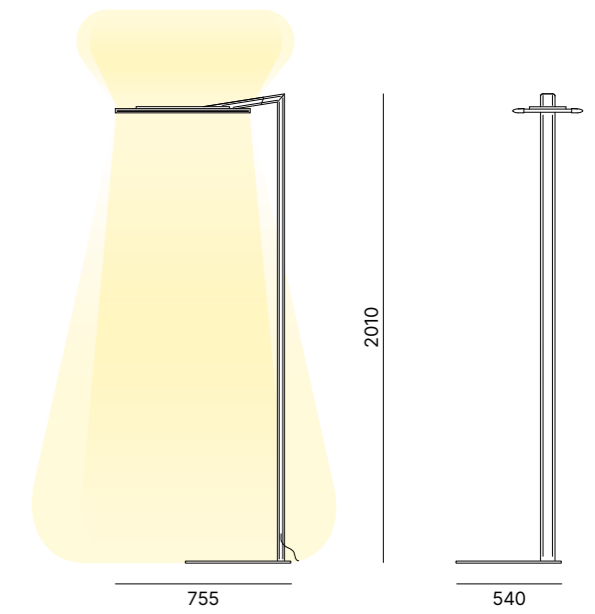

LAMP FINISH OPTIONS
FINITURE LAMPADA

DETAILS
DETTAGLI

Fly collection