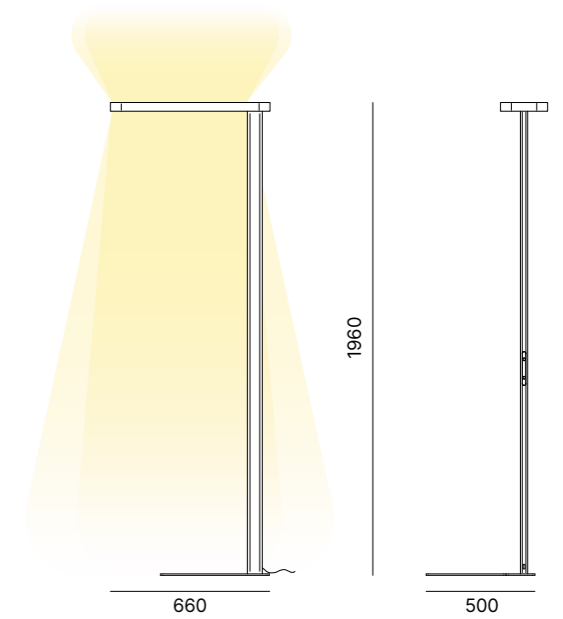

Forme misurate.

Logica, potenza e linearità: in More le proporzioni, la tecnologia e la cura dei dettagli danno vita a una lampada essenziale e performante, ideale per gli uffici dal look contemporaneo.

FLOOR LAMPS

MORE floor lamp | Matt White
OXYGEN office chair | R06/230 mesh and C05/290 fabric, White frame
X3 bench desk | White and Oak legs, Oak top

354

Floor lamp

MORE

Floor lamp in powder coated aluminium.
Lampada da terra in alluminio verniciato.

More 8	More 12	More 16
64W LED	94W LED	124W LED
8000 lm	12000 lm	16000 lm
110-240V	110-240V	110-240V
3000K	3000K	3000K
CRI90	CRI90	CRI90
Touch Dimm	Touch Dimm	Touch Dimm

CE IP20    MacAdam Step 3

LAMP FINISH OPTIONS
FINITURE LAMPADA

Matt White

Black
goffratinoDETAILS
DETTAGLITouch dimmer
function

355