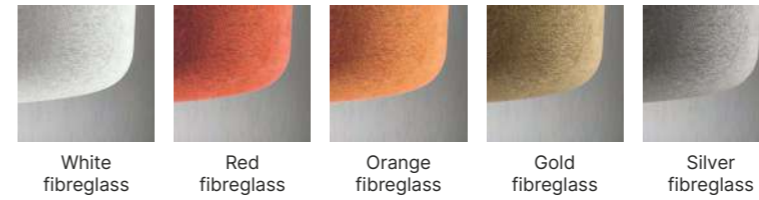

OLA SLIM

Wall/Ceiling lamp with fibreglass shade.
Lampada a parete/soffitto con paralume in fibra di vetro.

MAX 3XE27 60W
220-240V
T/fase

CE IP20 ⚡

SHADE FINISH OPTIONS
FINITURE PARALUME

White fibreglass Red fibreglass Orange fibreglass Gold fibreglass Silver fibreglass