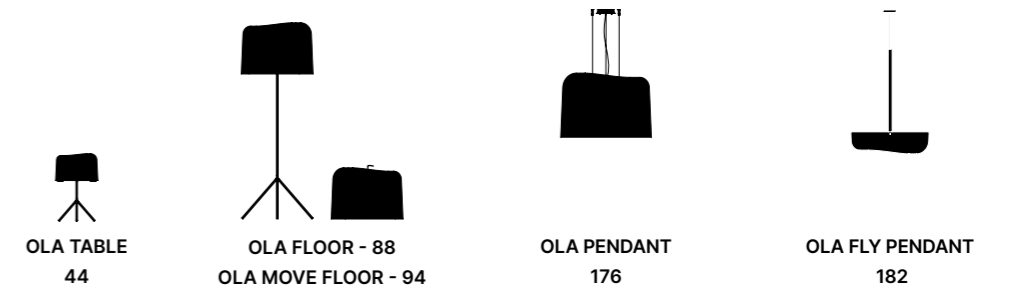

Ola collection

OLA TABLE
44

OLA FLOOR - 88
OLA MOVE FLOOR - 94

OLA PENDANT
176

OLA FLY PENDANT
182