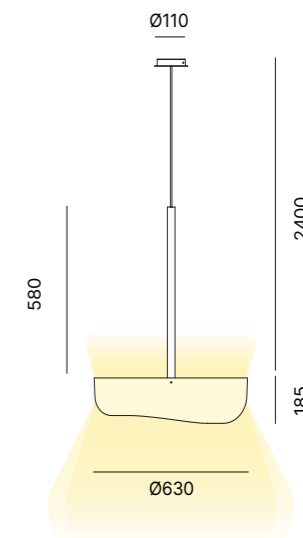

Pendant lamp

Pendant lamp with fibreglass shade.
Lampada a sospensione con paralume in fibra di vetro.

MAX 3XE27 60W
220-240V
T/fase

CE IP20