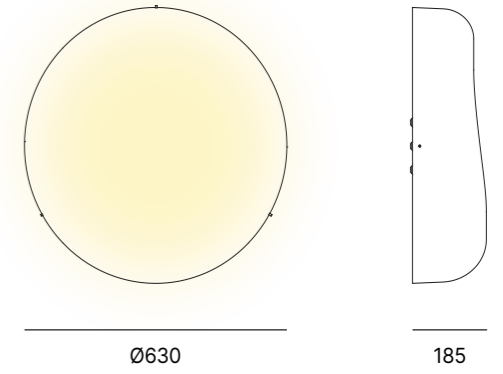

OLA SLIM

Wall/Ceiling lamp with fibreglass shade.
Lampada a parete/soffitto con paralume in fibra di vetro.

MAX 3XE27 60W
220-240V
T/fase

CE IP20 ⚡

SHADE FINISH OPTIONS
FINITURE PARALUME

White fibreglass Red fibreglass Orange fibreglass Gold fibreglass Silver fibreglass