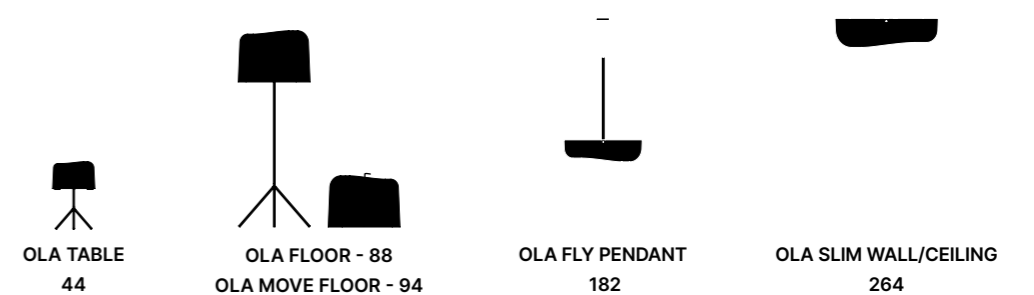

MAX 3XE27 60W
220-240V
T/fase

CE IP20

SHADE FINISH OPTIONS
FINITURE PARALUME

White fibreglass Red fibreglass Orange fibreglass Gold fibreglass Silver fibreglass

CEILING ROSE
ROSONE

Black goffratino

Ola collection