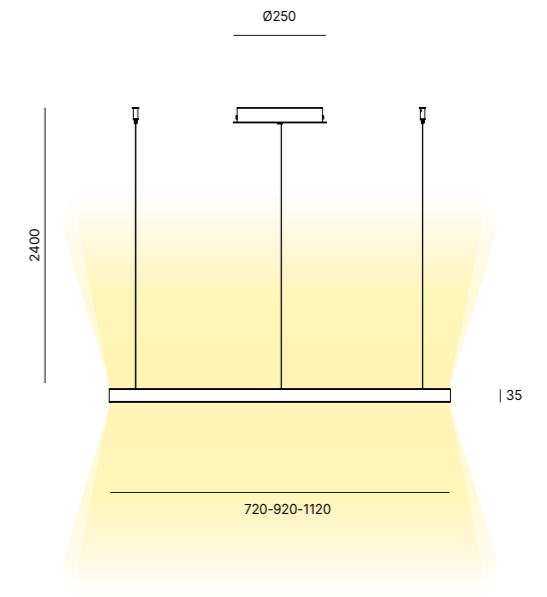

Pendant lamp

PLANET

Pendant lamp in powder coated aluminium.
Lampada a sospensione in alluminio verniciato.

Planet 70	Planet 90	Planet 110
2700K	2700K	2700K
CRI90	CRI90	CRI90
ON-OFF | All in one	ON-OFF | All in one	ON-OFF | All in one
Down light	Down light	Down light
24W LED	42W LED	50W LED
4480 lm	5600 lm	6720lm
Up/Down light	Up/Down light	Up/Down light
48W LED	84W LED	100W LED
8960 lm	11200lm	13440lm

CE IP20 LED 24V MacAdam Step 3