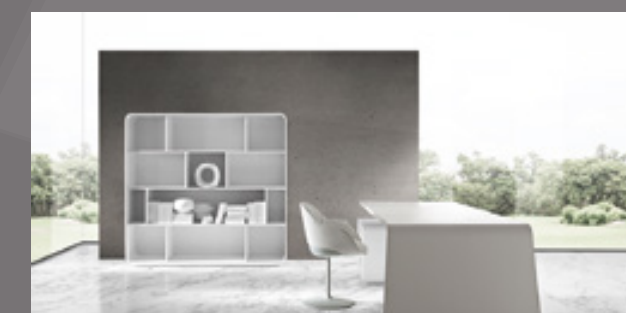

indice/contents

01

PAG 2

02

PAG 4

03

PAG 6

04

PAG 8

05

PAG 10

06

PAG 14

07

PAG 16

08

PAG 20

09

PAG 22

10

PAG 24

11

PAG 26

FINITURE / FINISHES PAG 33
DISEGNI TECNICI / TECHNICAL DRAWINGS PAG 34/35