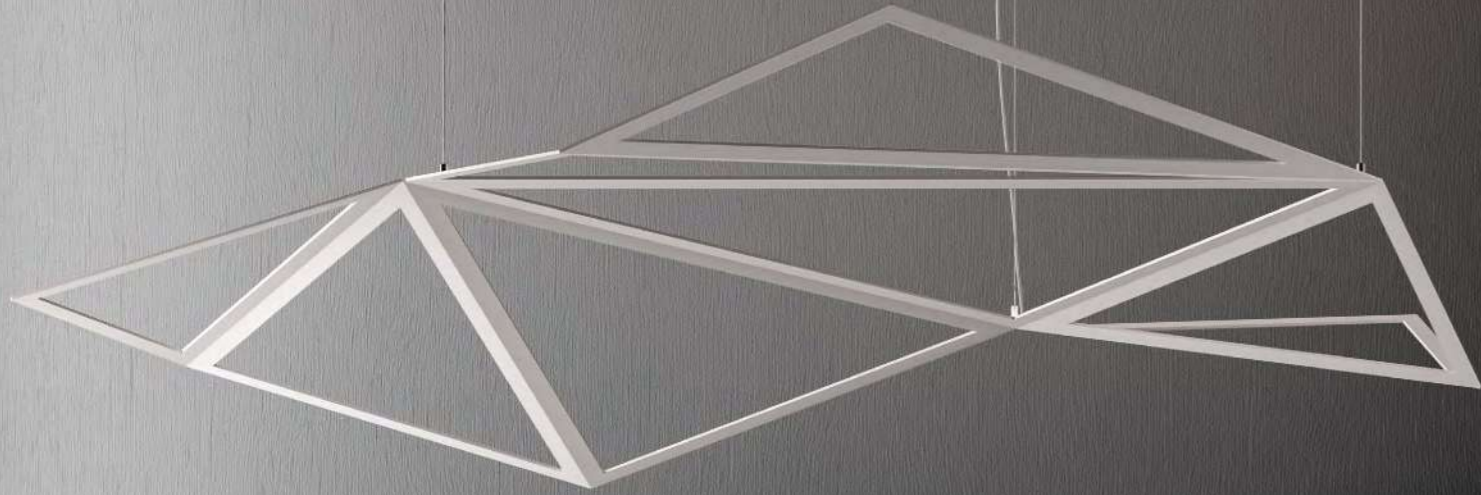

Pendant lamp

STARLIGHT

Pendant lamp in powder coated aluminium, up light.
Lampada a sospensione in alluminio verniciato, luce indiretta.

Starlight	Starlight Giant
39W LED	50W LED
2700 lm	5400 lm
2700K	2700K
CRI90	CRI90
DALI/Dimmer	DALI/Dimmer

CE IP20