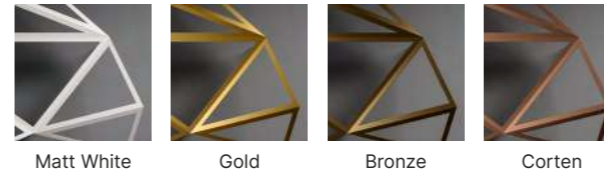

LAMP FINISH OPTIONS
FINITURE LAMPADA

CEILING ROSE
ROSONE

Starlight collection