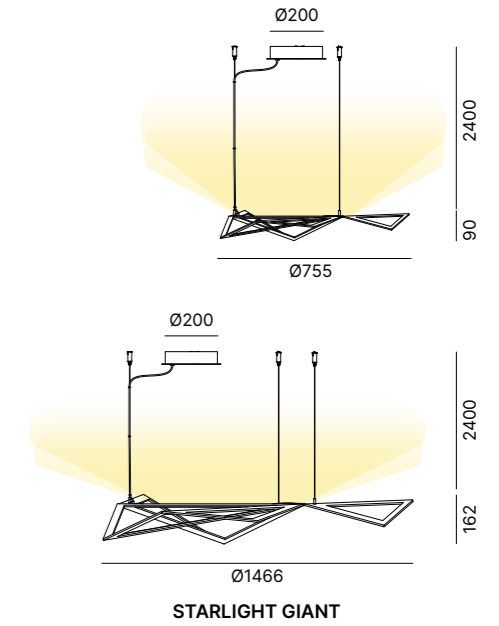

Pendant lamp

STARLIGHT

Pendant lamp in powder coated aluminium, up light.
Lampada a sospensione in alluminio verniciato, luce indiretta.

Starlight	Starlight Giant
39W LED	50W LED
2700 lm	5400 lm
2700K	2700K
CRI90	CRI90
DALI/Dimmer	DALI/Dimmer

CE IP20

LAMP FINISH OPTIONS
FINITURE LAMPADA

CEILING ROSE
ROSONE

Starlight collection