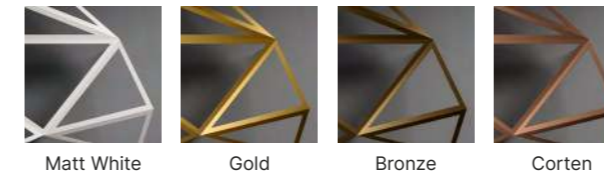

LAMP FINISH OPTIONS
FINITURE LAMPADA

Matt White   Gold   Bronze   Corten

Starlight collection