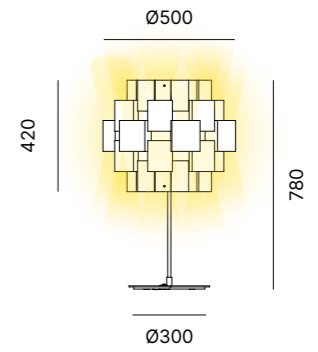

Table lamp

SUN

Table lamp with fabric shade and matt white powder coated metal frame.

Lampada da tavolo con paralume in tessuto e stelo in metallo verniciato bianco opaco.

MAX 1XE27 100W
220-240V
ON-OFF | Dimmer

CE IP20

SHADE FINISH OPTIONS FINITURE PARALUME

FRAME FINISH OPTIONS FINITURE STRUTTURA

Sun collection